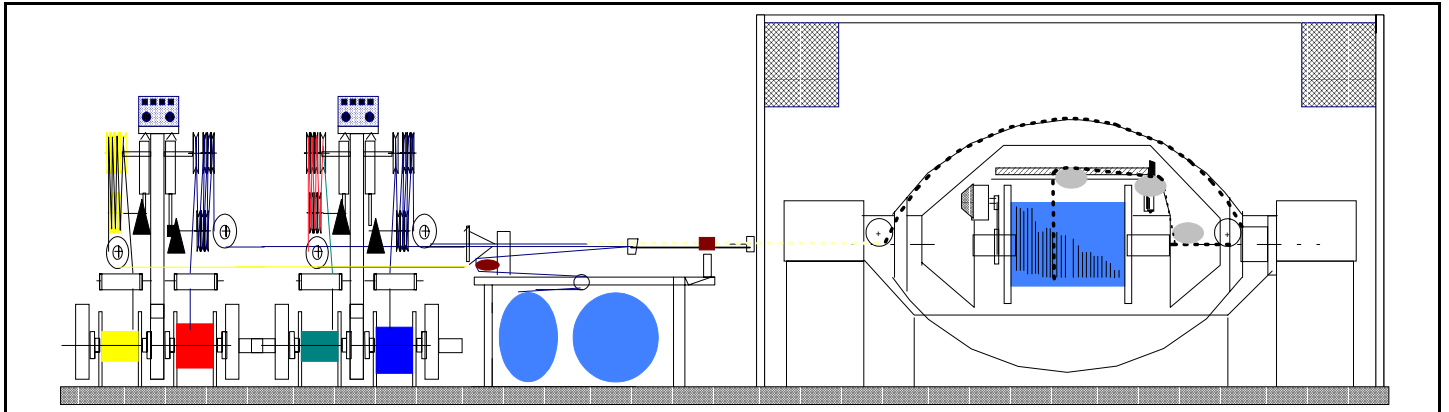

## DOBLE TORSION “ DTE 1250 ”

### DTE

Máquina a tiro directo, en la cual el producto avanza arrastrado por la bobina de recogida.  
El paso de trenzado es la relación entre la velocidad lineal y el número de torsiones en unidad de tiempo.  
El tiro sobre el producto que debemos trenzar es regulable por el desbobinador, y el tiro total sobre el producto es la suma de todos los componentes.